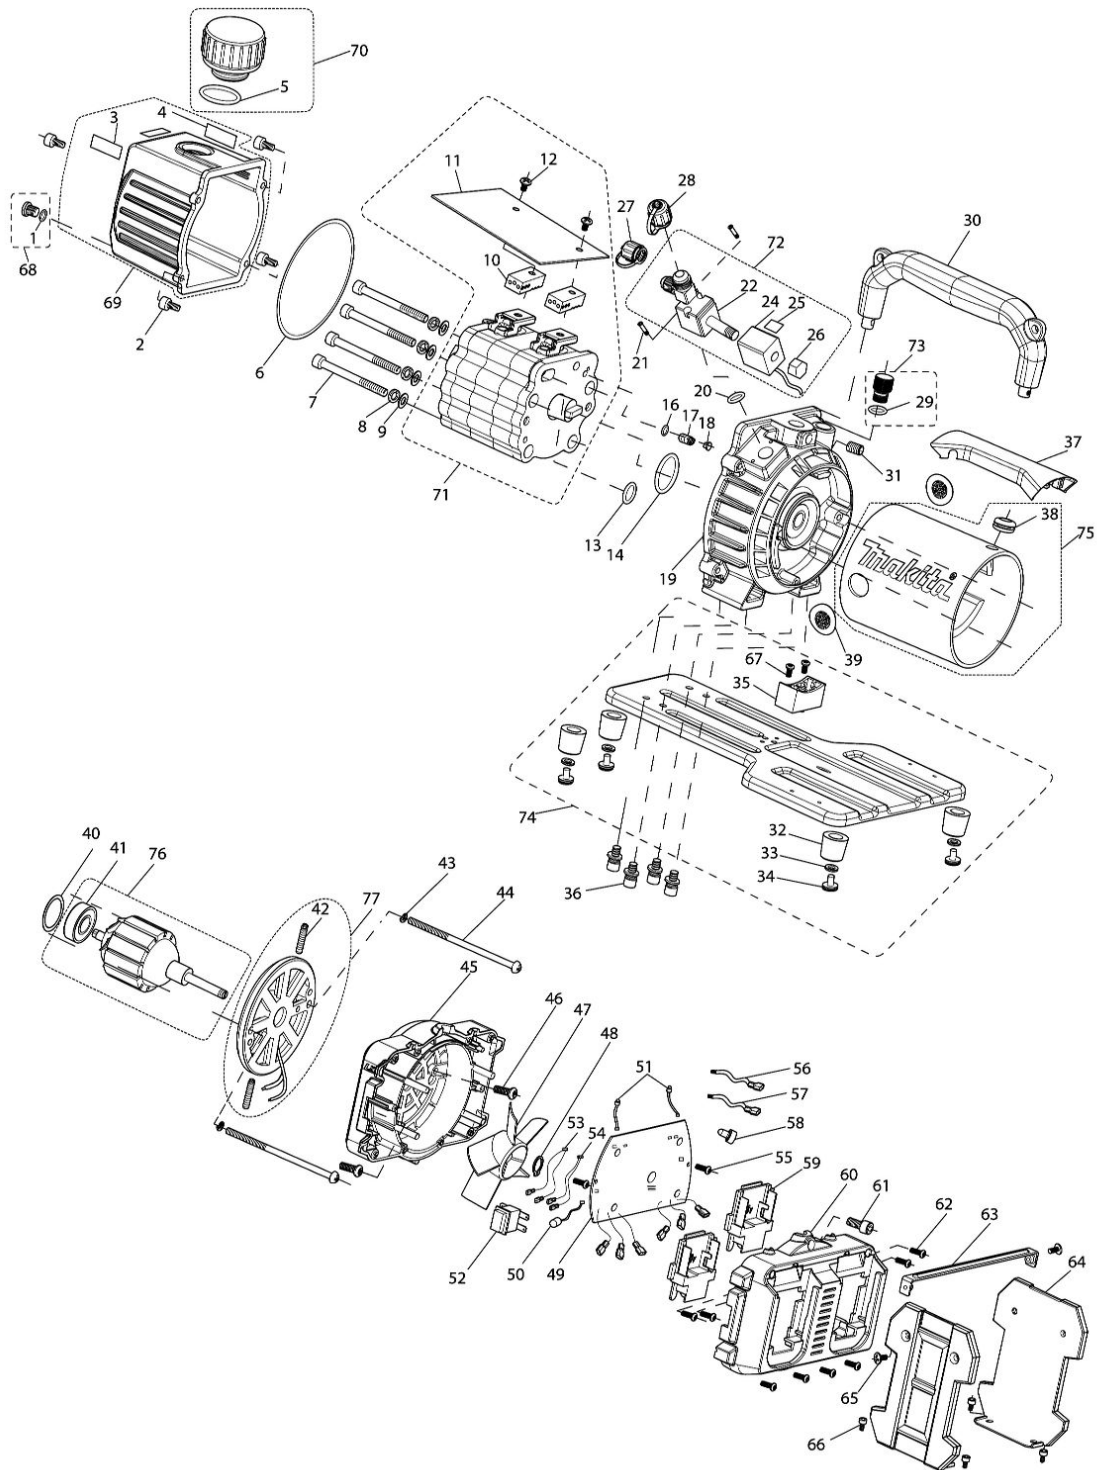

Partdrawing for DVP181ZK - Vacuümpomp

Model No.DVP181 CORDLESS VACUUM PUMP

Nr.	Part nr.	Name
001	AS000VP010	O-Ring 10X2.5 Dvp180
002	AS000VP011	Zeskantbout M5X16 Dvp180
003	AS00SS0537	Label waarschuw DVP181
004	AS00SS0306	Waarschuwinglabel
005	AS000VP013	O-Ring 26X2.2 Dvp180
006	AS000VP092	O-Ring 120x3,1 DVP181
007	AS000VP093	Inbusschr M8x90mm DVP181
008	AS000VP094	Veerring 8mm DVP181
009	AS000VP095	Sluitring 8mm DVP181
010	AS000VP097	Klepdeksel DVP181
011	AS000VP098	Kap DVP181
012	AS000VP099	Met.schr M5x8mm DVP181
013	AS000VP100	O-ring 12x1,6mm DVP181
014	AS000VP101	O-ring 34,5x2mm DVP181
016	AS000VP103	O-ring 13x2mm DVP181
017	AS000VP104	Veer 7x0,5x6 DVP181
018	AS000VP105	Gasklep DVP181
019	AS00VP106M	Schraag DVP181
020	AS000VP107	O-ring 15x2mm DVP181
021	AS000VP173	Met.schr. M3x25mm DVP181
022	AS000VP109	Klepset DVP181
024	AS000VP111	Klepspoel DVP181
025	AS00SS0537	Label waarschuw DVP181
026	AS000VP112	Klepmoer DVP181
027	AS000VP017	Afdekkap 5/16 Dvp180
028	AS000VP113	Inlaatpoort DVP181
029	AS000VP115	O-ring DVP181
030	AS000VP117	Handgreep MA245 DVP181
031	AS000VP118	Inbusschr M8x8mm DVP181
032	AS000VP121	Rubberdeken DVP181
033	AS000VP122	Sluitring DVP181
034	AS000VP123	Met.schr. M4x8mm DVP181
035	AS000VP124	Motorsteun DVP181
036	AS000VP026	Bout Met Revet M5X16Mm Dvp180
037	AS000VP125	Draadbescherming DVP181
038	AS000VP126	Ring DVP181
039	AS000VP020	Afdekkap Dvp180
040	AS000VP128	Lagerring DVP181
041	AS000VP130	Kogellager 6201 DVP181
042	AS000VP132	Koolborstelveer DVP181
043	AS000VP027	Borgring M5 Dvp180
044	AS000VP133	Met.schr. M5x130mm DVP181
045	AS000VP134	Batterijhouder F DVP181
046	AS000VP066	Bout M5X10Mm Dvp180 A
047	AS000VP135	Waaier DVP181
048	AS000VP136	Borgring DVP181